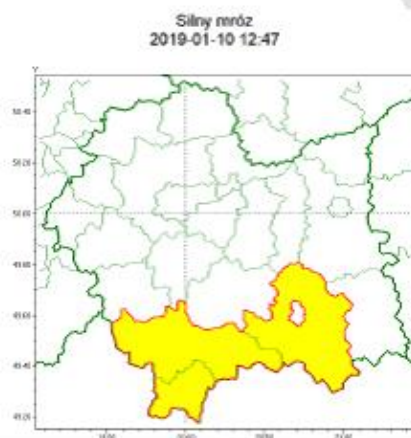

Wiadomości

Czwartek, 10 stycznia 2019

Ostrzeżenie meteorologiczne nr 13

Zasięg ostrzeżeń w województwie

WOJEWÓDZTWO MAŁOPOLSKIE
OSTRZEŻENIA METEOROLOGICZNE ZBIORCZO NR 13
WYKAZ OBOWIĄZUJĄCYCH OSTRZEŻEŃ
o godz. 12:47 dnia 10.01.2019

Zjawisko/Stopień zagrożenia	Silny mróz/l
Obszar	powiaty: nowosądecki(7), nowotarski(8), tatrzański(7)
Ważność	od godz. 22:00 dnia 10.01.2019 do godz. 08:00 dnia 11.01.2019
Prawdopodobieństwo	70%
Przebieg	Prognozuje się temperaturę minimalną w nocy miejscami od -16°C do -14°C. Temperatura maksymalna w dzień od -8°C do -5°C. Wiatr o średniej prędkości od 7 km/h do 12 km/h.
SMS	IMGW-PIB OSTRZEGA: MRÓZ/l małopolskie (3 powiaty) od 22:00/10.01 do 08:00/11.01.2019 temp. min -16 st, temp. maks -5 st, wiatr 12 km/h. Dotyczy powiatów: nowosądecki, nowotarski i tatrzański.
RSO	Woj. małopolskie (3 powiaty), IMGW-PIB wydał ostrzeżenie pierwszego stopnia o silnych mrozach
Uwagi	Brak.
Dyżurny synoptyk IMGW-PIB	Monika Kaseja